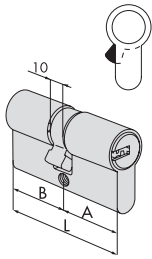

Características técnicas:

CILINDRO:

- Sistema de cifratura de 6 pitones
- Cuerpo en latón
- Rotores en latón
- Leva compatible DIN en acero sintetizado autolubrificante (posibilidad de leva corta 13,2 mm.)
- Pitones:
 - En bronce antiganzúa
 - Primer pitón en acero cementado
- Contrapitones:
 - En latón
 - Primer contrapitón en acero cementado
- Muelles en bronce fosforoso

LLAVES:

- Planas de introducción reversible
- En aleación especial de latón, niquelado
- Numeración con código en la cabeza de la llave
- Espesor de llave 2,9 mm
- Salto 0,48 mm

Acabados:

- Latón esmerilado
- Latón niquelado (Acabado 12)

Bajo pedido:

- Igualamientos y sistemas de amaestramiento
- Leva corta de 13,2 mm. (caract. SZ)

Dotación estándar:

- Tornillo de fijación
- 5 llaves ref. 00670.01.0

Tipología	Descripción	Dimensión comercial	Phones			Llave artículo	Unitario	Uds.	REFERENCIA			
			L	A	B				Tipo	Dim.	Mano	Acabado