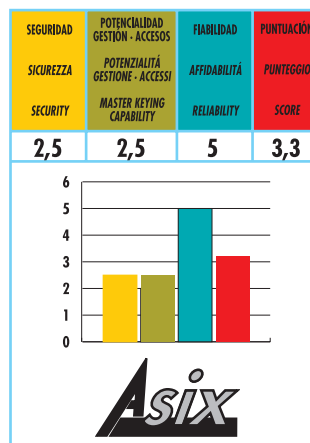

CISA®

Cilindros Asix

CARACTERÍSTICAS PRINCIPALES

SEGURIDAD ACTIVA

- NÚMERO DE CIFRATURAS: Más de 30.000 combinaciones posibles.

SEGURIDAD PASIVA

- RESISTENCIA A LA EXTRACCIÓN: Leva desplazada.
- RESISTENCIA AL TALADRO:
 - Primer pitón y contrapitón en acero cementado.
- RESISTENCIA A LA GANZÚA: Especial forma de los pitones y contrapitones.

POTENCIALIDAD EN GESTIÓN DE ACCESOS

- 1.800 cilindros distintos para una llave Maestra.
- Otras configuraciones disponibles bajo pedido.

FIABILIDAD

- 100.000 ciclos (Durability – Grado 6)

NORMATIVA

- Construido según los parámetros de la Norma Europea EN1303:2005
 - Key Related Security, de 1 a 6: grado 5 (seguridad llave)
 - Attack Resistance, de 0 a 2: grado 0 (resistencia ataque)
 - Durability, de 4 a 6: grado 6 (fiabilidad)

Características técnicas:

CILINDRO:

- Sistema de cifratura de 6 pitones
- Cuerpo en latón
- Rotores en latón
- Leva compatible DIN en acero sintetizado autolubrificante (posibilidad de leva corta 13,2 mm.)
- Pitones:
 - En bronce antiganzúa
 - Primer pitón en acero cementado
- Contrapitones:
 - En latón
 - Primer contrapitón en acero cementado
- Muelles en bronce fosforoso