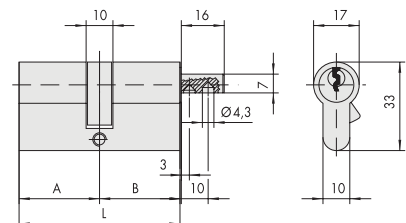

Tipología	Descripción	Dimensión comercial	Phones			Llave artículo	Unitario	Uds.	REFERENCIA			
			L	A	B				Tipo	Dim.	Mano	Acabado

- Cilindro doble
  SUSTITUYE AL MODELO (6M300)

30 / 30	59,0	29,5	29,5	6	00670 01 0	0,235	12	1 0E300 07 0
28 / 34	61,2	27,7	33,5	6	00670 01 0	0,234	12	1 0E300 06 0
30 / 35	64,0	29,5	34,5	6	00670 01 0	0,243	12	1 0E300 26 0
35 / 35	69,0	34,5	34,5	6	00670 01 0	0,272	12	1 0E300 13 0
40 / 30	69,0	39,5	29,5	6	00670 01 0	0,272	12	1 0E300 12 0
30 / 45	74,0	29,5	44,5	6	00670 01 0	0,274	12	1 0E300 27 0
35 / 40	74,0	34,5	39,5	6	00670 01 0	0,274	12	1 0E300 28 0
30 / 50	79,0	29,5	49,5	6	00670 01 0	0,301	12	1 0E300 17 0
35 / 45	79,0	34,5	44,5	6	00670 01 0	0,289	12	1 0E300 19 0
40 / 40	79,0	39,5	39,5	6	00670 01 0	0,289	12	1 0E300 18 0
40 / 45	84,0	39,5	44,5	6	00670 01 0	0,304	12	1 0E300 30 0
30 / 60	89,0	29,5	59,5	6	00670 01 0	0,320	12	1 0E300 20 0
40 / 50	89,0	39,5	49,5	6	00670 01 0	0,320	12	1 0E300 21 0
45 / 45	89,0	44,5	44,5	6	00670 01 0	0,333	12	1 0E300 29 0
45 / 50	94,0	44,5	49,5	6	00670 01 0	0,334	6	1 0E300 39 0
40 / 60	99,0	39,5	59,5	6	00670 01 0	0,349	6	1 0E300 25 0
50 / 50	99,0	49,5	49,5	6	00670 01 0	0,349	6	1 0E300 23 0
30 / 80	109,0	29,5	79,5	6	00670 01 0	0,378	6	1 0E300 37 0

- Medio cilindro con leva regulable en 8 posiciones
  SUSTITUYE AL MODELO (6M304)

30 / 10	39,5	29,5	10,0	6	00670 01 0	0,186	12	1 0E304 02 0
40 / 10	49,5	39,5	10,0	6	00670 01 0	0,199	12	1 0E304 03 0

- Cilindro doble predispuesto para pomo
  • Pomo ref. 06354.00
  SUSTITUYE AL MODELO (6M302)

30 / 30	59,0	29,5	29,5	6	00670 01 0	0,244	12	1 0E302 07 0
35 / 35	69,0	34,5	34,5	6	00670 01 0	0,279	12	1 0E302 13 0
40 / 30	69,0	39,5	29,5	6	00670 01 0	0,279	12	1 0E302 12 0
30 / 50	79,0	29,5	49,5	6	00670 01 0	0,318	6	1 0E302 17 0
35 / 45	79,0	34,5	44,5	6	00670 01 0	0,309	6	1 0E302 19 0
40 / 40	79,0	39,5	39,5	6	00670 01 0	0,309	6	1 0E302 18 0

Diseños dimensionales

1.0E302