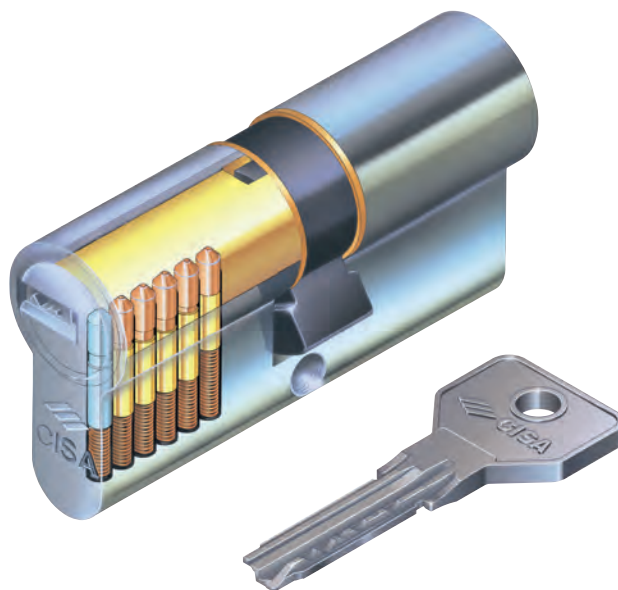

CISA®

Cilindros Asix

CARACTERÍSTICAS PRINCIPALES

SEGURIDAD ACTIVA

- NÚMERO DE CIFRATURAS: Más de 30.000 combinaciones posibles.

SEGURIDAD PASIVA

- RESISTENCIA A LA EXTRACCIÓN: Leva desplazada.
- RESISTENCIA AL TALADRO:
 - Primer pitón y contrapitón en acero cementado.
- RESISTENCIA A LA GANZÚA: Especial forma de los pitones y contrapitones.

POTENCIALIDAD EN GESTIÓN DE ACCESOS

- 1.800 cilindros distintos para una llave Maestra.
- Otras configuraciones disponibles bajo pedido.

FIABILIDAD

- 100.000 ciclos (Durability – Grado 6)

NORMATIVA

- Construido según los parámetros de la Norma Europea EN1303:2005
 - Key Related Security, de 1 a 6: grado 5 (seguridad llave)
 - Attack Resistance, de 0 a 2: grado 0 (resistencia ataque)
 - Durability, de 4 a 6: grado 6 (fiabilidad)

Características técnicas:

CILINDRO:

- Sistema de cifratura de 6 pitones
- Cuerpo en latón
- Rotores en latón
- Leva compatible DIN en acero sintetizado autolubrificante (posibilidad de leva corta 13,2 mm.)
- Pitones:
 - En bronce antiganzúa
 - Primer pitón en acero cementado
- Contrapitones:
 - En latón
 - Primer contrapitón en acero cementado
- Muelles en bronce fosforoso

LLAVES:

- Planas de introducción reversible
- En aleación especial de latón, niquelado
- Numeración con código en la cabeza de la llave
- Espesor de llave 2,9 mm
- Salto 0,48 mm

Acabados:

- Latón esmerilado
- Latón niquelado (Acabado 12)