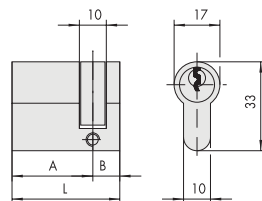

Tipología	Descripción	Dimensión comercial	Phones			Llave artículo	Unitario	Uds.	REFERENCIA			
			L	A	B				Tipo	Dim.	Mano	Acabado

- Cilindro doble
  SUSTITUYE AL MODELO (6M300)

30 / 30	59,0	29,5	29,5	6	00670 01 0	0,235	12	1 0E300 07 0
28 / 34	61,2	27,7	33,5	6	00670 01 0	0,234	12	1 0E300 06 0
30 / 35	64,0	29,5	34,5	6	00670 01 0	0,243	12	1 0E300 26 0
35 / 35	69,0	34,5	34,5	6	00670 01 0	0,272	12	1 0E300 13 0
40 / 30	69,0	39,5	29,5	6	00670 01 0	0,272	12	1 0E300 12 0
30 / 45	74,0	29,5	44,5	6	00670 01 0	0,274	12	1 0E300 27 0
35 / 40	74,0	34,5	39,5	6	00670 01 0	0,274	12	1 0E300 28 0
30 / 50	79,0	29,5	49,5	6	00670 01 0	0,301	12	1 0E300 17 0
35 / 45	79,0	34,5	44,5	6	00670 01 0	0,289	12	1 0E300 19 0
40 / 40	79,0	39,5	39,5	6	00670 01 0	0,289	12	1 0E300 18 0
40 / 45	84,0	39,5	44,5	6	00670 01 0	0,304	12	1 0E300 30 0
30 / 60	89,0	29,5	59,5	6	00670 01 0	0,320	12	1 0E300 20 0
40 / 50	89,0	39,5	49,5	6	00670 01 0	0,320	12	1 0E300 21 0
45 / 45	89,0	44,5	44,5	6	00670 01 0	0,333	12	1 0E300 29 0
45 / 50	94,0	44,5	49,5	6	00670 01 0	0,334	6	1 0E300 39 0
40 / 60	99,0	39,5	59,5	6	00670 01 0	0,349	6	1 0E300 25 0
50 / 50	99,0	49,5	49,5	6	00670 01 0	0,349	6	1 0E300 23 0
30 / 80	109,0	29,5	79,5	6	00670 01 0	0,378	6	1 0E300 37 0

- Medio cilindro con leva regulable en 8 posiciones
  SUSTITUYE AL MODELO (6M304)

30 / 10	39,5	29,5	10,0	6	00670 01 0	0,186	12	1 0E304 02 0
40 / 10	49,5	39,5	10,0	6	00670 01 0	0,199	12	1 0E304 03 0

- Cilindro doble predispuesto para pomo
  • Pomo ref. 06354.00
  SUSTITUYE AL MODELO (6M302)

30 / 30	59,0	29,5	29,5	6	00670 01 0	0,244	12	1 0E302 07 0
35 / 35	69,0	34,5	34,5	6	00670 01 0	0,279	12	1 0E302 13 0
40 / 30	69,0	39,5	29,5	6	00670 01 0	0,279	12	1 0E302 12 0
30 / 50	79,0	29,5	49,5	6	00670 01 0	0,318	6	1 0E302 17 0
35 / 45	79,0	34,5	44,5	6	00670 01 0	0,309	6	1 0E302 19 0
40 / 40	79,0	39,5	39,5	6	00670 01 0	0,309	6	1 0E302 18 0

Diseños dimensionales

1.0E304