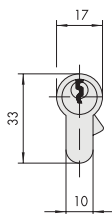

Tipología	Descripción	Dimensión comercial	Phones			Llave artículo	Unitario	Uds.	REFERENCIA			
			L	A	B				Tipo	Dim.	Mano	Acabado

- Cilindro doble
  SUSTITUYE AL MODELO (6M300)

30 / 30	59,0	29,5	29,5	6	00670 01 0	0,235	12	1 0E300 07 0
28 / 34	61,2	27,7	33,5	6	00670 01 0	0,234	12	1 0E300 06 0
30 / 35	64,0	29,5	34,5	6	00670 01 0	0,243	12	1 0E300 26 0
35 / 35	69,0	34,5	34,5	6	00670 01 0	0,272	12	1 0E300 13 0
40 / 30	69,0	39,5	29,5	6	00670 01 0	0,272	12	1 0E300 12 0
30 / 45	74,0	29,5	44,5	6	00670 01 0	0,274	12	1 0E300 27 0
35 / 40	74,0	34,5	39,5	6	00670 01 0	0,274	12	1 0E300 28 0
30 / 50	79,0	29,5	49,5	6	00670 01 0	0,301	12	1 0E300 17 0
35 / 45	79,0	34,5	44,5	6	00670 01 0	0,289	12	1 0E300 19 0
40 / 40	79,0	39,5	39,5	6	00670 01 0	0,289	12	1 0E300 18 0
40 / 45	84,0	39,5	44,5	6	00670 01 0	0,304	12	1 0E300 30 0
30 / 60	89,0	29,5	59,5	6	00670 01 0	0,320	12	1 0E300 20 0
40 / 50	89,0	39,5	49,5	6	00670 01 0	0,320	12	1 0E300 21 0
45 / 45	89,0	44,5	44,5	6	00670 01 0	0,333	12	1 0E300 29 0
45 / 50	94,0	44,5	49,5	6	00670 01 0	0,334	6	1 0E300 39 0
40 / 60	99,0	39,5	59,5	6	00670 01 0	0,349	6	1 0E300 25 0
50 / 50	99,0	49,5	49,5	6	00670 01 0	0,349	6	1 0E300 23 0
30 / 80	109,0	29,5	79,5	6	00670 01 0	0,378	6	1 0E300 37 0

- Medio cilindro con leva regulable en 8 posiciones
  SUSTITUYE AL MODELO (6M304)

30 / 10	39,5	29,5	10,0	6	00670 01 0	0,186	12	1 0E304 02 0
40 / 10	49,5	39,5	10,0	6	00670 01 0	0,199	12	1 0E304 03 0

- Cilindro doble predispuesto para pomo
  • Pomo ref. 06354.00
  SUSTITUYE AL MODELO (6M302)

30 / 30	59,0	29,5	29,5	6	00670 01 0	0,244	12	1 0E302 07 0
35 / 35	69,0	34,5	34,5	6	00670 01 0	0,279	12	1 0E302 13 0
40 / 30	69,0	39,5	29,5	6	00670 01 0	0,279	12	1 0E302 12 0
30 / 50	79,0	29,5	49,5	6	00670 01 0	0,318	6	1 0E302 17 0
35 / 45	79,0	34,5	44,5	6	00670 01 0	0,309	6	1 0E302 19 0
40 / 40	79,0	39,5	39,5	6	00670 01 0	0,309	6	1 0E302 18 0

Diseños dimensionales