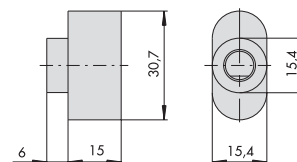

Tipología	Descripción	Dimensión comercial	Phones			Llave artículo	Unitario	Uds.	REFERENCIA			
			L	A	B				Tipo	Dim.	Mano	Acabado

- Cilindro doble
  SUSTITUYE AL MODELO (6M300)

30 / 30	59,0	29,5	29,5	6	00670 01 0	0,235	12	1 0E300 07 0
28 / 34	61,2	27,7	33,5	6	00670 01 0	0,234	12	1 0E300 06 0
30 / 35	64,0	29,5	34,5	6	00670 01 0	0,243	12	1 0E300 26 0
35 / 35	69,0	34,5	34,5	6	00670 01 0	0,272	12	1 0E300 13 0
40 / 30	69,0	39,5	29,5	6	00670 01 0	0,272	12	1 0E300 12 0
30 / 45	74,0	29,5	44,5	6	00670 01 0	0,274	12	1 0E300 27 0
35 / 40	74,0	34,5	39,5	6	00670 01 0	0,274	12	1 0E300 28 0
30 / 50	79,0	29,5	49,5	6	00670 01 0	0,301	12	1 0E300 17 0
35 / 45	79,0	34,5	44,5	6	00670 01 0	0,289	12	1 0E300 19 0
40 / 40	79,0	39,5	39,5	6	00670 01 0	0,289	12	1 0E300 18 0
40 / 45	84,0	39,5	44,5	6	00670 01 0	0,304	12	1 0E300 30 0
30 / 60	89,0	29,5	59,5	6	00670 01 0	0,320	12	1 0E300 20 0
40 / 50	89,0	39,5	49,5	6	00670 01 0	0,320	12	1 0E300 21 0
45 / 45	89,0	44,5	44,5	6	00670 01 0	0,333	12	1 0E300 29 0
45 / 50	94,0	44,5	49,5	6	00670 01 0	0,334	6	1 0E300 39 0
40 / 60	99,0	39,5	59,5	6	00670 01 0	0,349	6	1 0E300 25 0
50 / 50	99,0	49,5	49,5	6	00670 01 0	0,349	6	1 0E300 23 0
30 / 80	109,0	29,5	79,5	6	00670 01 0	0,378	6	1 0E300 37 0

- Medio cilindro con leva regulable en 8 posiciones
  SUSTITUYE AL MODELO (6M304)

30 / 10	39,5	29,5	10,0	6	00670 01 0	0,186	12	1 0E304 02 0
40 / 10	49,5	39,5	10,0	6	00670 01 0	0,199	12	1 0E304 03 0

- Cilindro doble predispuesto para pomo
  • Pomo ref. 06354.00
  SUSTITUYE AL MODELO (6M302)

30 / 30	59,0	29,5	29,5	6	00670 01 0	0,244	12	1 0E302 07 0
35 / 35	69,0	34,5	34,5	6	00670 01 0	0,279	12	1 0E302 13 0
40 / 30	69,0	39,5	29,5	6	00670 01 0	0,279	12	1 0E302 12 0
30 / 50	79,0	29,5	49,5	6	00670 01 0	0,318	6	1 0E302 17 0
35 / 45	79,0	34,5	44,5	6	00670 01 0	0,309	6	1 0E302 19 0
40 / 40	79,0	39,5	39,5	6	00670 01 0	0,309	6	1 0E302 18 0

Diseños dimensionales

06354