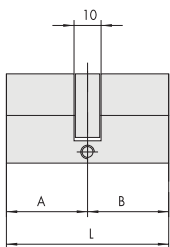

Diseños dimensionales

1.0E300