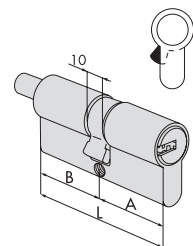

Tipología	Descripción	Dimensión comercial	Phones			Llave artículo	Unitario	Uds.	REFERENCIA			
			L	A	B				Tipo	Dim.	Mano	Acabado

- Cilindro doble
  SUSTITUYE AL MODELO (6M300)

30 / 30	59,0	29,5	29,5	6	00670 01 0	0,235	12	1 0E300 07 0
28 / 34	61,2	27,7	33,5	6	00670 01 0	0,234	12	1 0E300 06 0
30 / 35	64,0	29,5	34,5	6	00670 01 0	0,243	12	1 0E300 26 0
35 / 35	69,0	34,5	34,5	6	00670 01 0	0,272	12	1 0E300 13 0
40 / 30	69,0	39,5	29,5	6	00670 01 0	0,272	12	1 0E300 12 0
30 / 45	74,0	29,5	44,5	6	00670 01 0	0,274	12	1 0E300 27 0
35 / 40	74,0	34,5	39,5	6	00670 01 0	0,274	12	1 0E300 28 0
30 / 50	79,0	29,5	49,5	6	00670 01 0	0,301	12	1 0E300 17 0
35 / 45	79,0	34,5	44,5	6	00670 01 0	0,289	12	1 0E300 19 0
40 / 40	79,0	39,5	39,5	6	00670 01 0	0,289	12	1 0E300 18 0
40 / 45	84,0	39,5	44,5	6	00670 01 0	0,304	12	1 0E300 30 0
30 / 60	89,0	29,5	59,5	6	00670 01 0	0,320	12	1 0E300 20 0
40 / 50	89,0	39,5	49,5	6	00670 01 0	0,320	12	1 0E300 21 0
45 / 45	89,0	44,5	44,5	6	00670 01 0	0,333	12	1 0E300 29 0
45 / 50	94,0	44,5	49,5	6	00670 01 0	0,334	6	1 0E300 39 0
40 / 60	99,0	39,5	59,5	6	00670 01 0	0,349	6	1 0E300 25 0
50 / 50	99,0	49,5	49,5	6	00670 01 0	0,349	6	1 0E300 23 0
30 / 80	109,0	29,5	79,5	6	00670 01 0	0,378	6	1 0E300 37 0

- Medio cilindro con leva regulable en 8 posiciones
  SUSTITUYE AL MODELO (6M304)

30 / 10	39,5	29,5	10,0	6	00670 01 0	0,186	12	1 0E304 02 0
40 / 10	49,5	39,5	10,0	6	00670 01 0	0,199	12	1 0E304 03 0

- Cilindro doble predispuesto para pomo
  • Pomo ref. 06354.00
  SUSTITUYE AL MODELO (6M302)

30 / 30	59,0	29,5	29,5	6	00670 01 0	0,244	12	1 0E302 07 0
35 / 35	69,0	34,5	34,5	6	00670 01 0	0,279	12	1 0E302 13 0
40 / 30	69,0	39,5	29,5	6	00670 01 0	0,279	12	1 0E302 12 0
30 / 50	79,0	29,5	49,5	6	00670 01 0	0,318	6	1 0E302 17 0
35 / 45	79,0	34,5	44,5	6	00670 01 0	0,309	6	1 0E302 19 0
40 / 40	79,0	39,5	39,5	6	00670 01 0	0,309	6	1 0E302 18 0

Diseños dimensionales