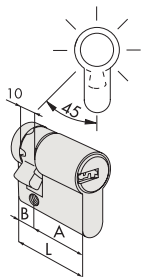

LLAVES:

- Planas de introducción reversible
- En aleación especial de latón, niquelado
- Numeración con código en la cabeza de la llave
- Espesor de llave 2,9 mm
- Salto 0,48 mm

Acabados:

- Latón esmerilado
- Latón niquelado (Acabado 12)

Bajo pedido:

- Igualamientos y sistemas de amaestramiento
- Leva corta de 13,2 mm. (caract. SZ)

Dotación estándar:

- Tornillo de fijación
- 5 llaves ref. 00670.01.0

Tipología	Descripción	Dimensión comercial	Phones			Llave artículo	Unitario	Uds.	REFERENCIA			
			L	A	B				Tipo	Dim.	Mano	Acabado

- Cilindro doble
SUSTITUYE AL MODELO (6M300)

30 / 30	59,0	29,5	29,5	6	00670 01 0	0,235	12	1 0E300 07 0
28 / 34	61,2	27,7	33,5	6	00670 01 0	0,234	12	1 0E300 06 0
30 / 35	64,0	29,5	34,5	6	00670 01 0	0,243	12	1 0E300 26 0
35 / 35	69,0	34,5	34,5	6	00670 01 0	0,272	12	1 0E300 13 0
40 / 30	69,0	39,5	29,5	6	00670 01 0	0,272	12	1 0E300 12 0
30 / 45	74,0	29,5	44,5	6	00670 01 0	0,274	12	1 0E300 27 0
35 / 40	74,0	34,5	39,5	6	00670 01 0	0,274	12	1 0E300 28 0
30 / 50	79,0	29,5	49,5	6	00670 01 0	0,301	12	1 0E300 17 0
35 / 45	79,0	34,5	44,5	6	00670 01 0	0,289	12	1 0E300 19 0
40 / 40	79,0	39,5	39,5	6	00670 01 0	0,289	12	1 0E300 18 0
40 / 45	84,0	39,5	44,5	6	00670 01 0	0,304	12	1 0E300 30 0
30 / 60	89,0	29,5	59,5	6	00670 01 0	0,320	12	1 0E300 20 0
40 / 50	89,0	39,5	49,5	6	00670 01 0	0,320	12	1 0E300 21 0
45 / 45	89,0	44,5	44,5	6	00670 01 0	0,333	12	1 0E300 29 0
45 / 50	94,0	44,5	49,5	6	00670 01 0	0,334	6	1 0E300 39 0
40 / 60	99,0	39,5	59,5	6	00670 01 0	0,349	6	1 0E300 25 0
50 / 50	99,0	49,5	49,5	6	00670 01 0	0,349	6	1 0E300 23 0
30 / 80	109,0	29,5	79,5	6	00670 01 0	0,378	6	1 0E300 37 0